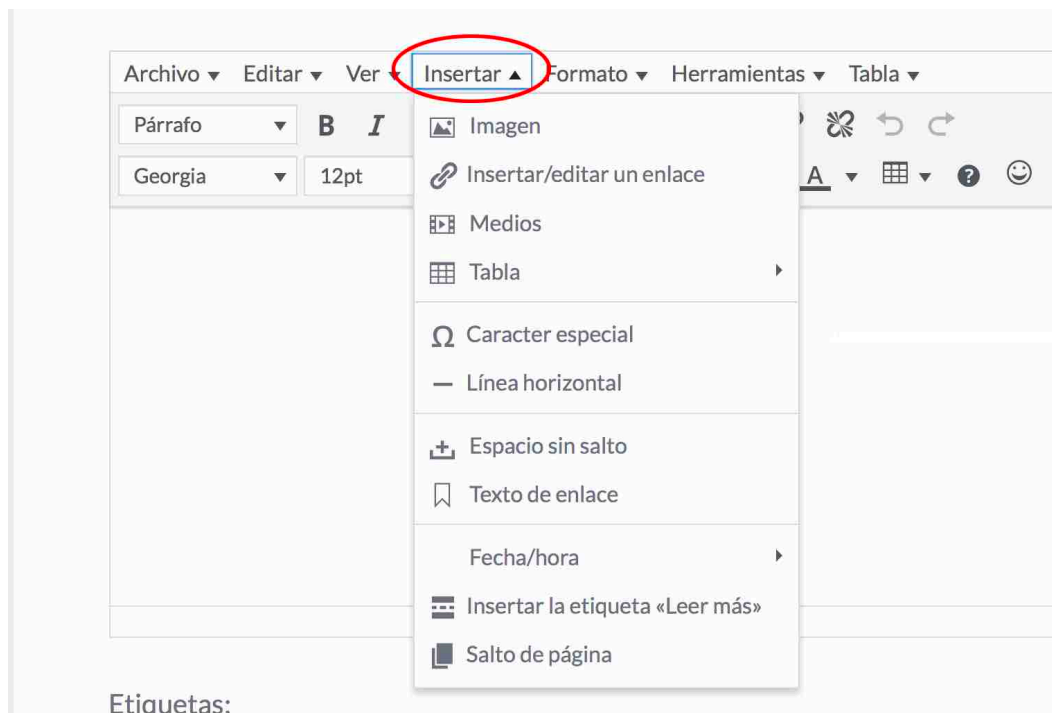

Para subir una imagen al foro solo hay que pinchar en la parte superior del cuadro en el que estamos escribiendo nuestro mensaje, donde pone "Insertar" y luego "Imagen"

Se nos abre un nuevo cuadro y allí vemos a la derecha el símbolo de una carpeta de navegador de archivos. Si pinchamos nos lleva al navegador de nuestro ordenador o a la galería de fotos del móvil y seleccionamos la que corresponda.