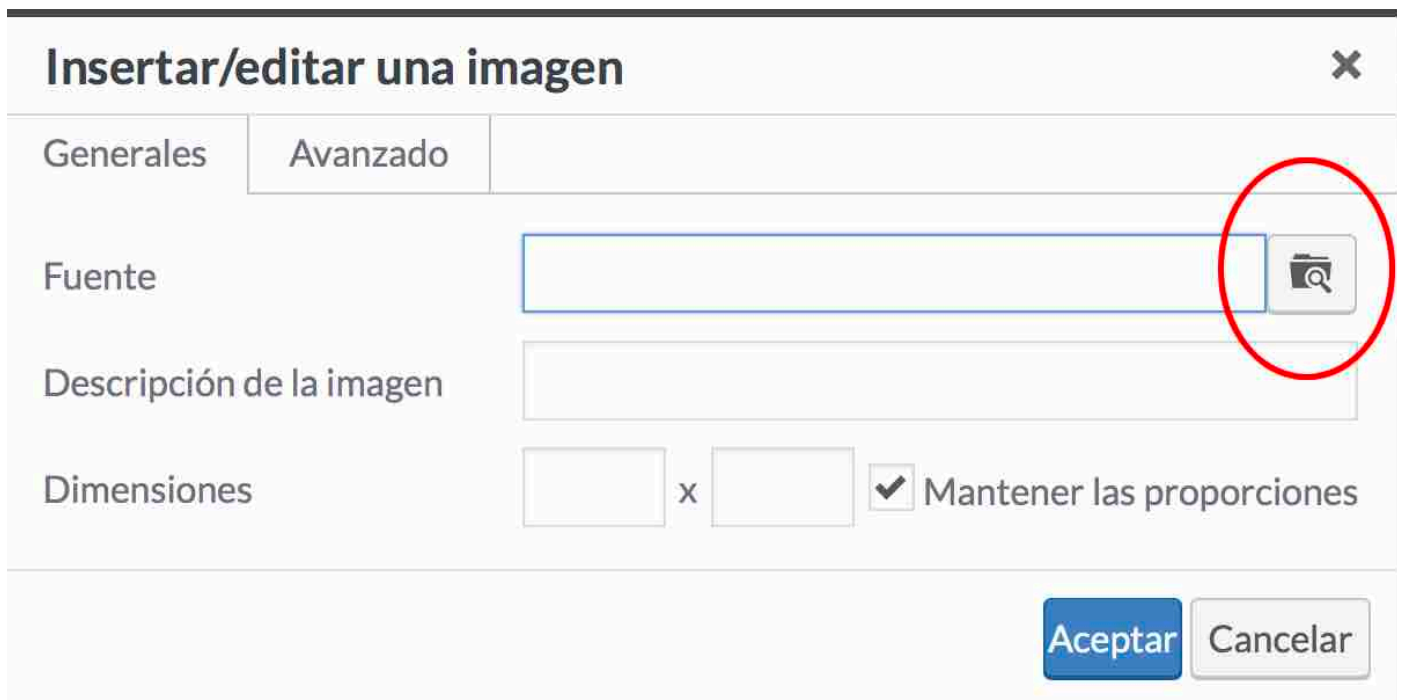

Para subir una imagen al foro solo hay que pinchar en la parte superior del cuadro en el que estamos escribiendo nuestro mensaje, donde pone "Insertar" y luego "Imagen"

Se nos abre un nuevo cuadro y allí vemos a la derecha el símbolo de una carpeta de navegador de archivos. Si pinchamos nos lleva al navegador de nuestro ordenador o a la galería de fotos del móvil y seleccionamos la que corresponda.